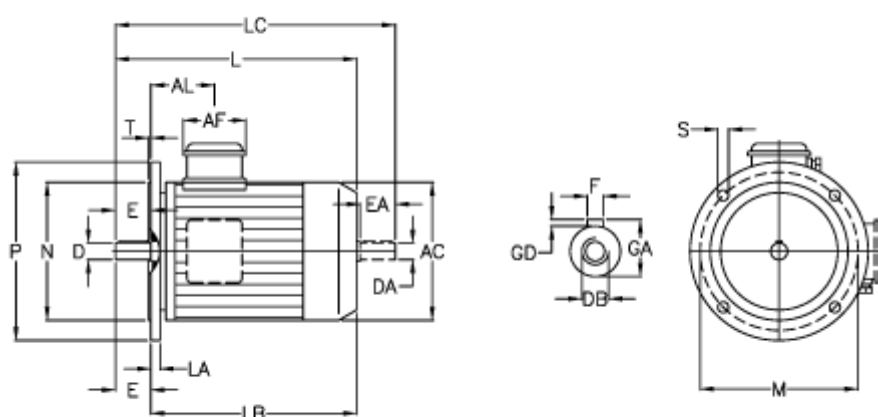

Varenummer: 252300150414
 Beskrivelse: ICME IE3 asynkromotor TPE90LB4-4 1,5KW
 1400 o/min 230-400V 50HZ IP55 B5

Mål

A/F = 84	F = 8	N = 130
AC = 176	GA = 27	P = 200
AL = 86	GD = 8	S = 11.5
D = 24	L = 302	T = 3.5
DA = 24	LA = 12	
DB = M8	LB = 252	
E = 50	LC = 354	
EA = 50	M = 165	